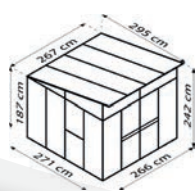

NEU*
Schwarz

KOSMOS

KURZ & KNAPP

- ✓ Werk- und Lagerraum mit Tageslicht
- ✓ Kugelgelagerte Doppelschiebetür mit Zylinderschloss
- ✓ Mit robusten Alu Sandwich-Paneeeln in den Seiten, HKP ca. 10 mm im Dach und Lichtband und ESG ca. 3 mm in den Fenstern
- ✓ Pultdach mit einzigartiger Einschubtechnik immer in 10 mm HKP-Verglasung
- ✓ Eloxierte oder pulverbeschichtete Doppelrahmenprofile aus Aluminium sorgen für dauerhaften Schutz vor Korrosion und hohe Windstabilität
- ✓ 2 Größen: ca. 7,8 und 11,5 m²
- ✓ Inkl. Seitenfenstern, Oberfenstern, Regenrinne + 2 Regenfallrohren

TECHNISCHE DATEN

Hausart:	Gerätehaus auf Gewächshausbasis
Art:	Pultdach
Größen:	2
Verkleidung:	Seiten: Alu Sandwich-Paneele ca. 3 mm; Dach und HKP-Lichtband: HKP ca. 10 mm Fenster: ESG ca. 3 mm
Glashaltetechnik:	Doppelrahmenprofile mit verschraubten Aluminiumleisten
Farben:	Profile: Alu eloxiert; Weiß oder Schwarz* pulverbeschichtet Paneele: Salbei-Grau
Seitenfenster:	3
Oberfenster:	1 (7800) bzw. 2 (11500)
Außenmaß:	7800: B 2,67 x T 2,95 m 11500: B 3,93 x T 2,95 m
Traufenhöhe:	1,87 m
Türmaße:	B 1,19 x H 1,77 m