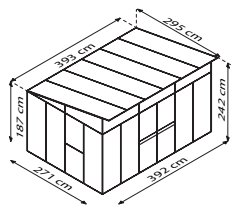

KOSMOS 11500